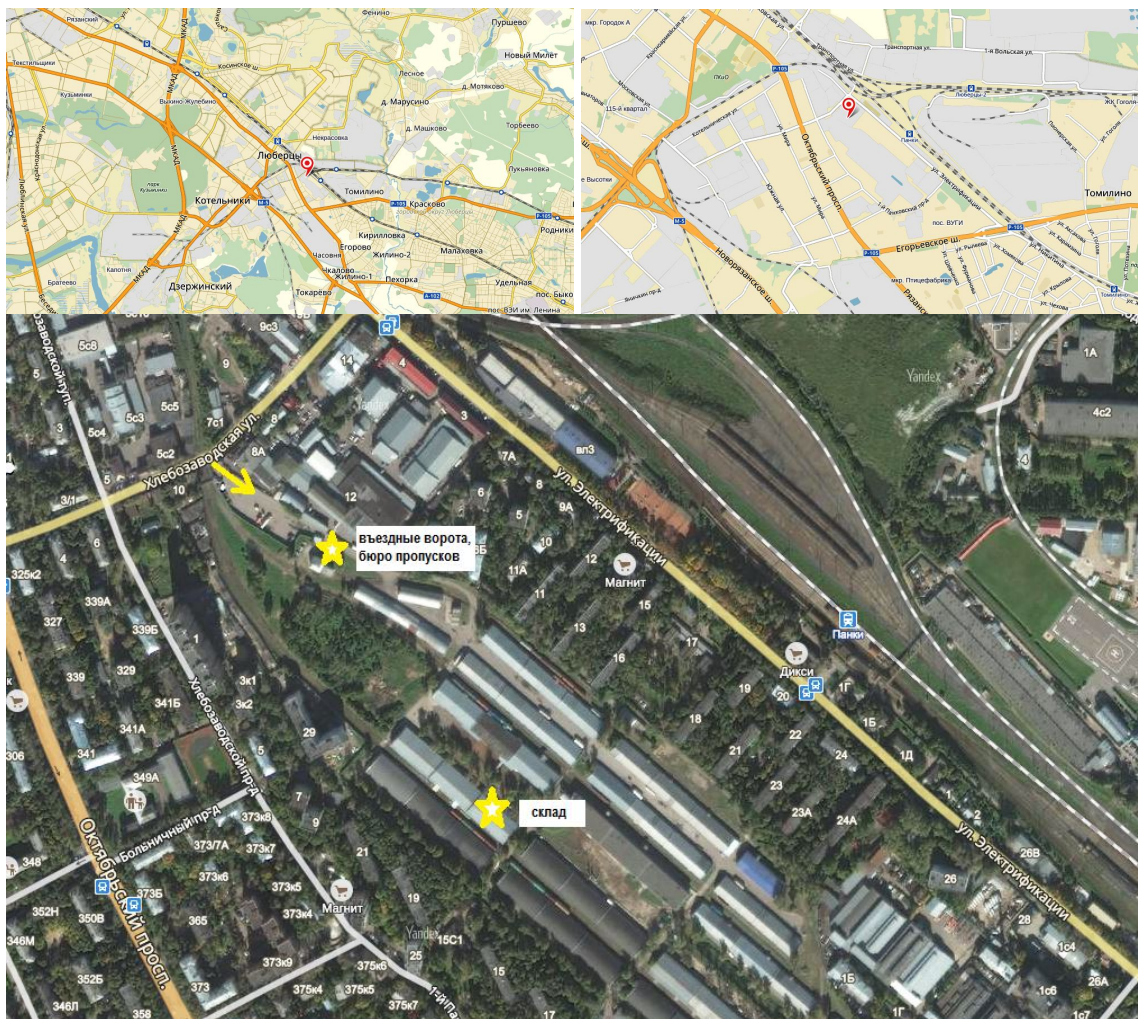

Общество с ограниченной ответственностью «ГофроСтандарт»

СКЛАД: 140014, М.О., г. Люберцы, ул. Хлебозаводская, д. 12 (склад № 4/1)

Координаты в Яндекс.Картах 55.670193, 37.911439

В навигаторе удобнее указывать «ул. Хлебозаводская, д. 10» - по дому маршрут 12 прокладывает некорректно!

Для въезда на территорию необходимо предъявить паспорт и документы на автомобиль (свидетельство о регистрации)!

В бюро пропусков необходимо сказать – «склад 4/1 ООО «ГофроСтандарт».

Склад работает по рабочим дням
9:00 - 17:00 (пятница – до 16:00)